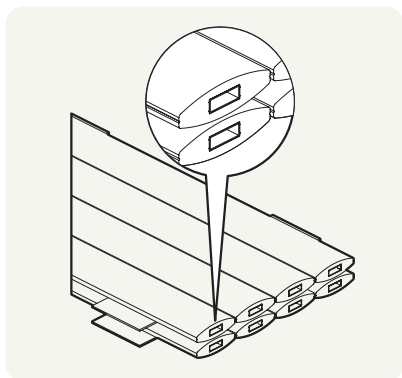

Slats

Lamas