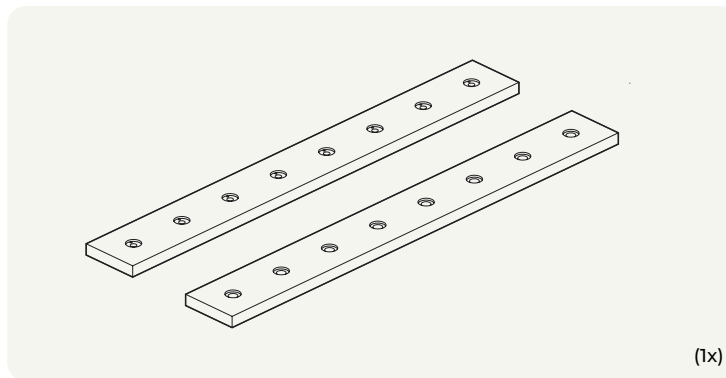

Top and bottom profile and mounting parts

Perfil inferior y perfil superior y piezas de montaje