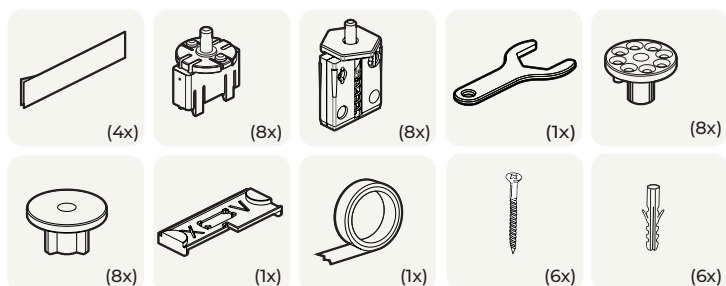

REVESTIMIENTOS
INNOVADORES

Avenida de las Américas, 65
03790 Orba (Alicante) ESPAÑA

TELÉFONO
96 575 3603

EMAIL
info@exit-global.com

Parts

Piezas

For one linear meter of Splitt, you need eight slats and one mounting kit. Thanks to the individual packaging of the slats, you can decide exactly how many you need, without any excess. The mounting kit includes a top and bottom profile, along with all the essential fixing and finishing elements for a sleek and professional result.

Para un metro lineal de Splitt, necesitas ocho lamas y un kit de montaje. Gracias al embalaje individual de las lamas, puedes decidir exactamente cuántas necesitas, sin exceso. El kit de montaje incluye un perfil superior e inferior, junto con todos los elementos esenciales de fijación y acabado para un resultado limpio y profesional.

Slats

Lamas

Top and bottom profile and mounting parts

Perfil inferior y perfil superior y piezas de montaje

Tech specs

Decor Decorado	Slat Lama	Mounting kit Kit de montaje
Dimensions Dimensiones	36 x 120 x 2770 mm	25 x 120 x 1000 mm
Pepper Oak	737833	737829
Smoked Walnut	737834	737830
Natural Oak	737835	737831
Matte Black	737836	737832